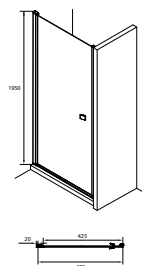

## RYSUNKI TECHNICZNE

## INFORMACJE O PRODUKCIE

W ramach serii Capital możliwość łączenia ze sobą dwóch takich samych modeli drzwi. Wymiary rzeczywiste kabin podane w rozszerzonej karcie produktu, do pobrania poniżej. W przypadku montażu drzwi do wnęki wymagany jest profil ścienny z uszczelką magnetyczną o numerze referencyjnym: AM48195020-chrom / AM48195060-czarny – zamawianym osobno. Przy zastosowaniu profilu AM48195020/AM48195060 drzwi otwierane są tylko na zewnątrz.